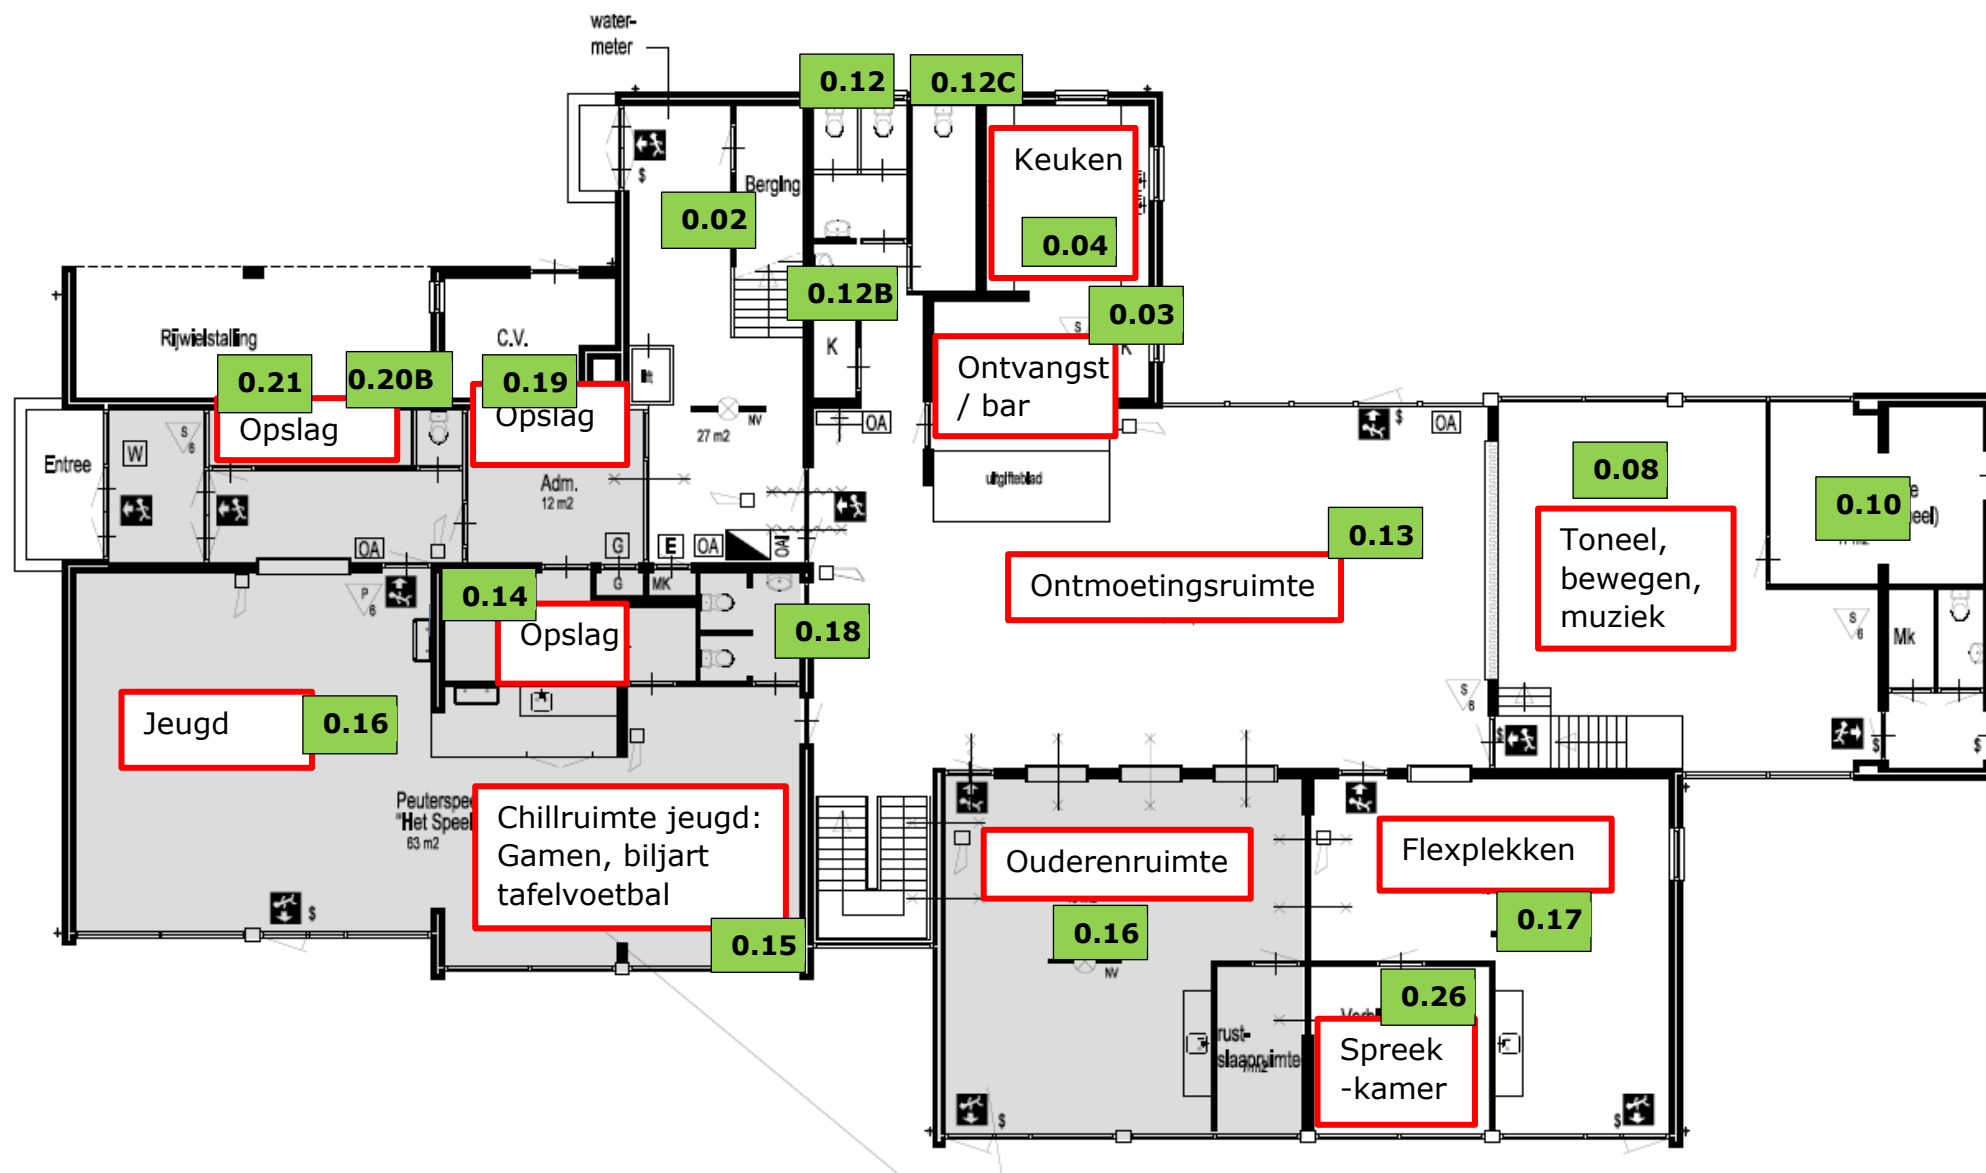

HUIDIG: Begane grond huidige situatie en nummering (MET NIEUWE FUNCTIES)

Plattegrond BG en ruimtenummering

RENVOOI

	= nooduitgang of uitgang (richting afdrukken op de betreffende situatie)
	= uitgang (richting afdrukken op de betreffende situatie)
	= bord aan buitenzijde nooduitgang "nooduitgang vrijhouden"
	= aanduiding t.u.v. aanduipuntdroge blusleiding 200x150 mm
	= 60 min, brandwerend
	= 30 min, brandwerend
	= rooksluitend
	= drukknop ontluingsalam
	= Bedieningspaneel ontluingsalam
	= drukknop deurontgrendeling
	= signaalgever ontluingsalam
	= signaalgever ontluingsalam met siren
	= automatische rookmelder
	= handbrandblusapparaat
	= brandblushaspel
	= noodverlichting
	= breegdeur met sleutel
	= sleutelbus / sleutelkast
	= knop/linter/parkeersluiting / parkeerkast
	= brandweerschakelaar
	= hoofdmeter elektr
	= hoofdmeter gas
	= hoofdmeter water
	= 30 / 60

nood- en transparantverlichting conform NEN 100, NEN 1838, NEN 6088 en NEN 3011
 Opn: deuren die zich in de vluchtroute bevinden, dienen zonder gebruik te maken van losse hulpmiddelen zoals sleutels e.d. geopend te kunnen worden.
 (m.u.w. de hoofdtoegang(en))

nood- en transparantverlichting conform NEN 100, NEN 1838, NEN 6088 en NEN 3011
 ontluingsalaminstallatie conform NEN 2575

De op tekening aangegeven symbolen voor noodverlichtingsarmaturen en signaalgevers gelden als richtlijn

Opn:
 In alle ruimten maximaal 25 personen m.u.w. de multifunctionele ruimte
 Het brandmeldpaneel is toegankelijk voor alle gebruikers

KELDER

GBO= 72 m2

VERDIEPING