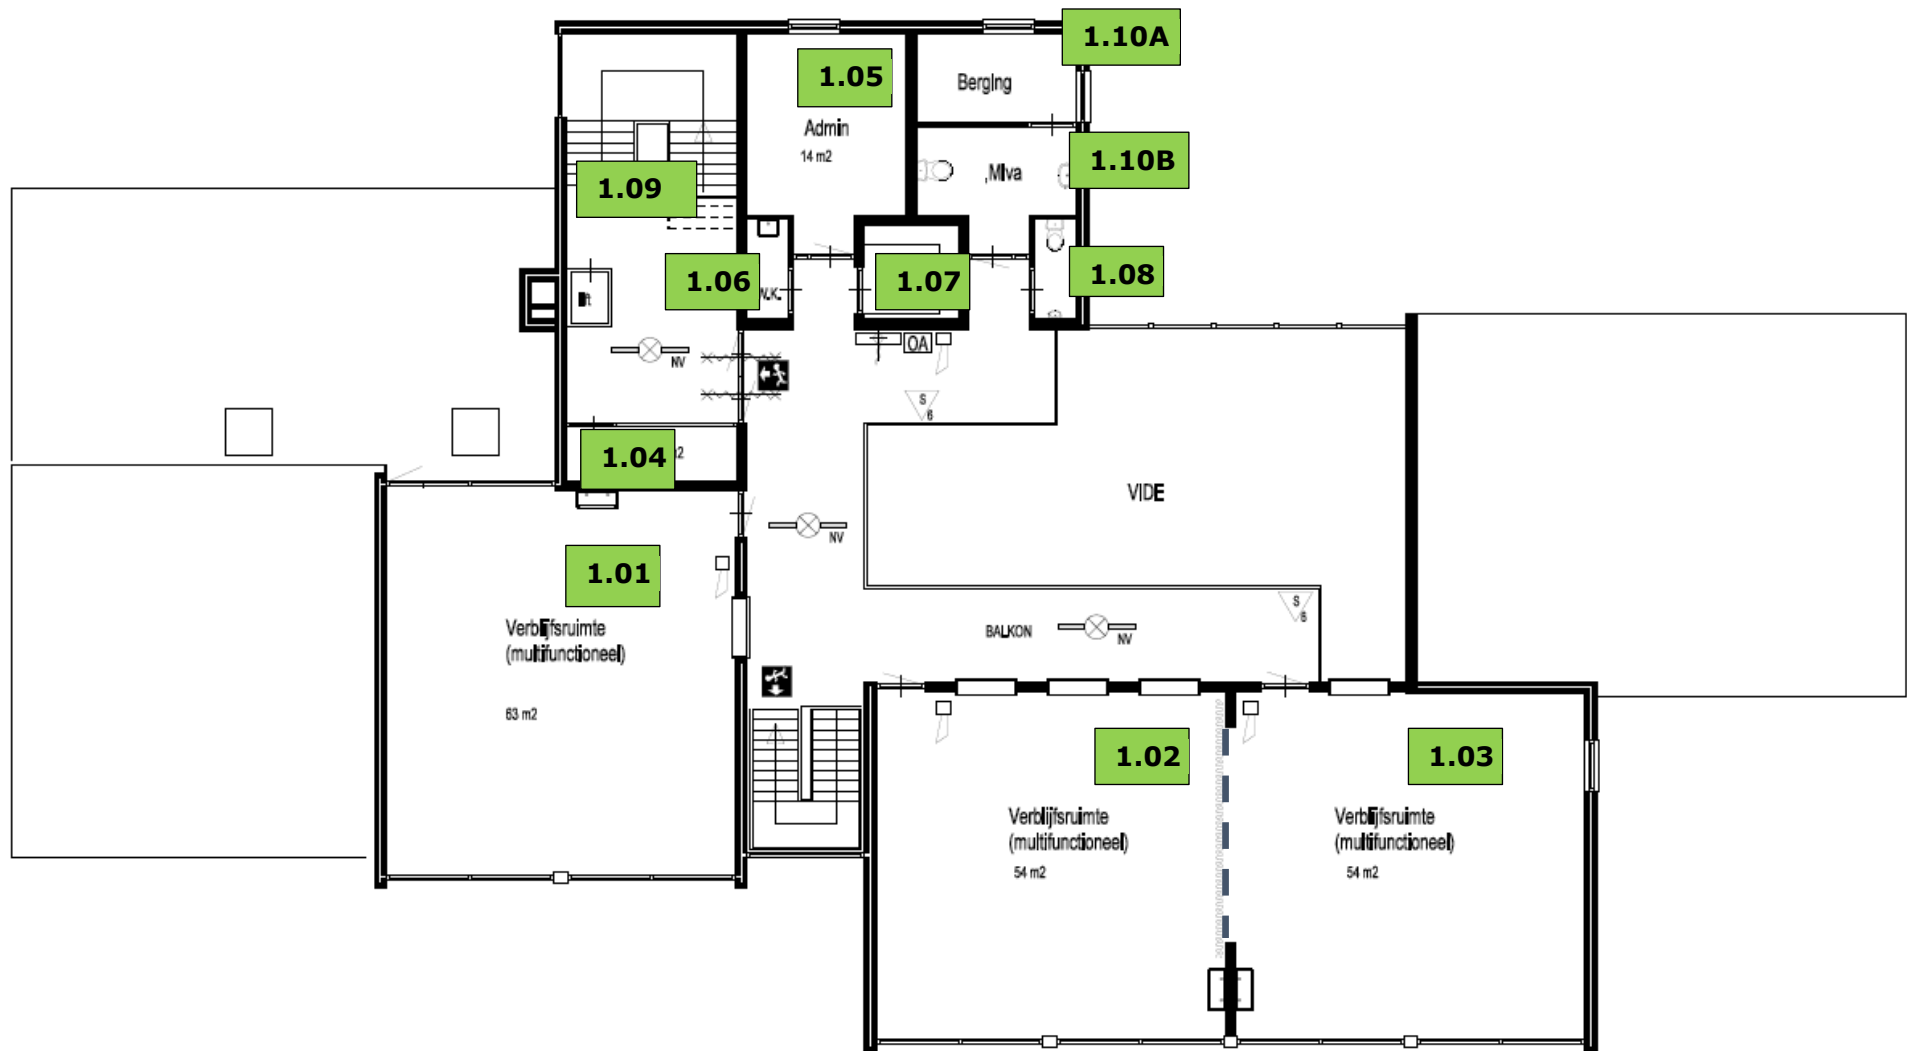

HUIDIG: Begane grond huidige situatie en nummering (MET NIEUWE FUNCTIES)

Plattegrond BG en ruimtenummering

RENVOOI

	= nooduitgang of uitgang (richting afdrukken op de betreffende situatie)
	= uitgang (richting afdrukken op de betreffende situatie)
	= bord aan buitenzijde nooduitgang "nooduitgang vrijhouden"
	= aanduiding t.u.v. aanduipuntdroge blusleiding 200x150 mm
	= 60 min, brandwerend
	= 30 min, brandwerend
	= rooksluitend
	= drukknop ontluingsalam
	= Bedieningspaneel ontluingsalam
	= drukknop deurontgrendeling
	= signaalgever ontluingsalam
	= signaalgever ontluingsalam met siren
	= automatische rookmelder
	= handbrandblusapparaat
	= brandblushaspel
	= noodverlichting
	= breegdeur met sleutel
	= sleutelbus / sleutelkast
	= knop/linter/parkeersluiting / parkeerkast
	= brandweerschakelaar
	= hoofdmeter elektr
	= hoofdmeter gas
	= hoofdmeter water
	= 30 / 60

nood- en transparantverlichting conform NEN 100, NEN 1838, NEN 6088 en NEN 3011
 Opn: deuren die zich in de vluchtroute bevinden, dienen zonder gebruik te maken van losse hulpmiddelen zoals sleutels e.d. geopend te kunnen worden.
 (m.u.w. de hoofdtoegang(en))

nood- en transparantverlichting conform NEN 100, NEN 1838, NEN 6088 en NEN 3011
 ontluingsalaminstallatie conform NEN 2575

De op tekening aangegeven symbolen voor noodverlichtingsarmaturen en signaalgevers gelden als richtlijn

Opn:
 In alle ruimten maximaal 25 personen m.u.w. de multifunctionele ruimte
 Het brandmeldpaneel is toegankelijk voor alle gebruikers

KELDER

GBO= 72 m2

VERDIEPING